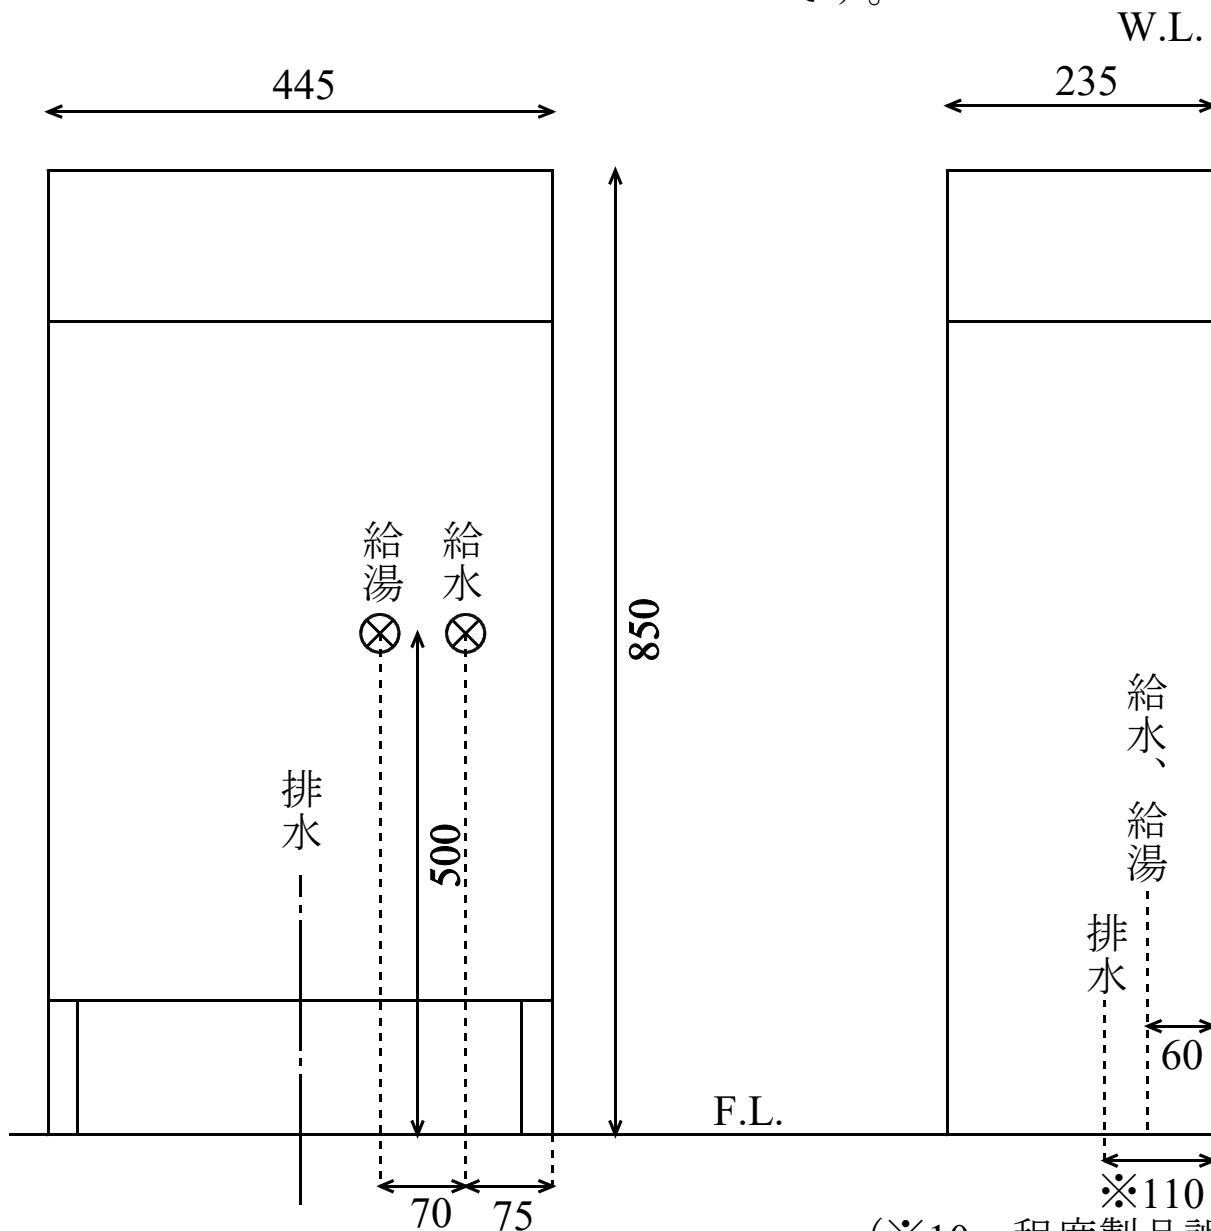

KOTS-C(011.017.020.07.072.08)

※給水、給湯位置は、推奨水栓金具使用時の、参考位置です。

(※10mm程度製品誤差有)