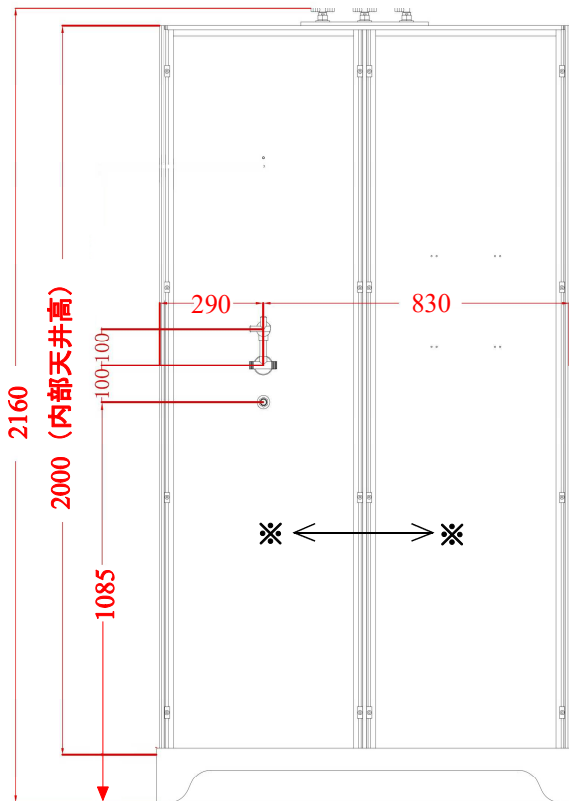

KOA-140,B

※入口は左右変更できます。

※パネルを左右、入れ替えることにより、シャワー(バルブ)の位置を変更できます。