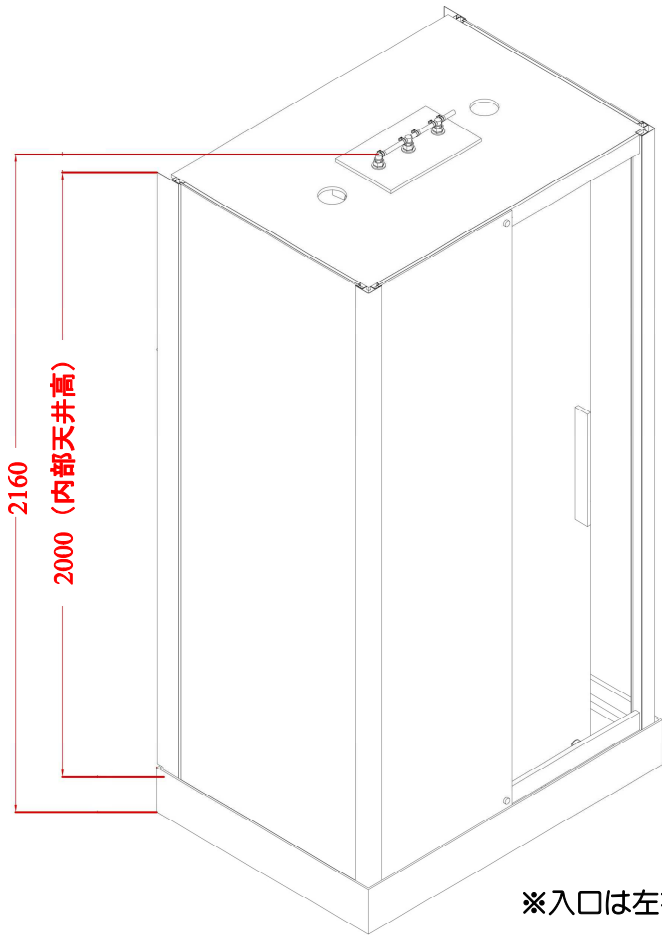

KOA-140,B

※入口は左右変更できます。

※パネルを左右、入れ替えることにより、シャワー(バルブ)の位置を変更できます。