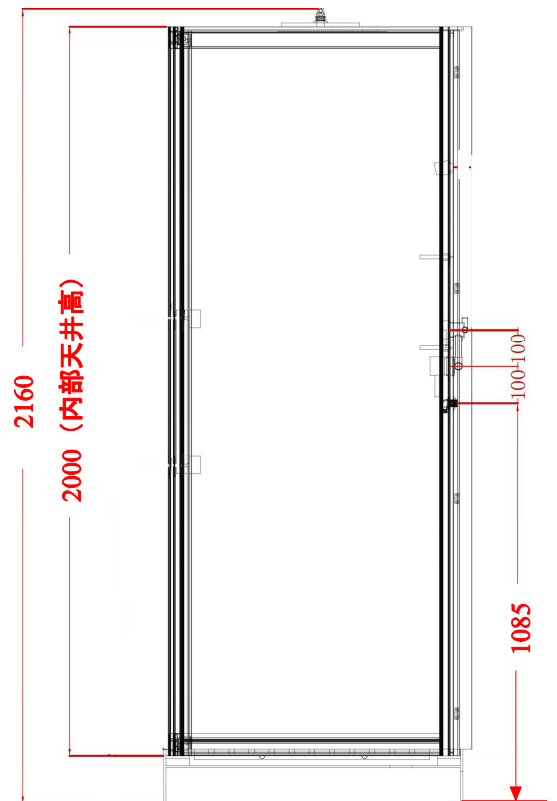

KOA-140,B

※入口は左右変更できます。

※パネルを左右、入れ替えることにより、シャワー(バルブ)の位置を変更できます。