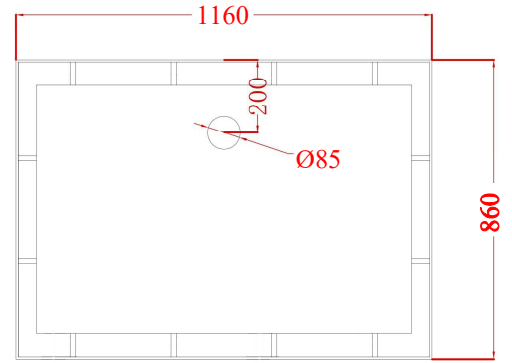

KOA-140,B

※入口は左右変更できます。

※パネルを左右、入れ替えることにより、シャワー(バルブ)の位置を変更できます。